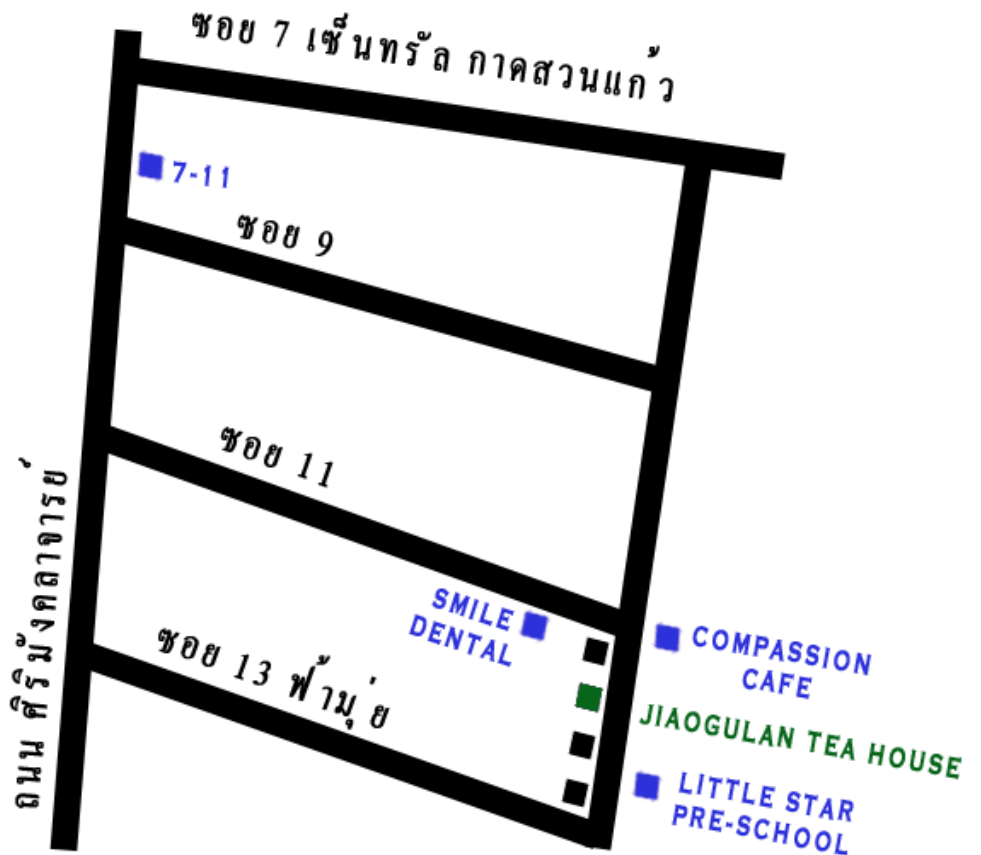

SIRI MANGKHALACHAN.  
 TO END OF SOI 13.  
 TURN LEFT.  
 GOTO 3RD HOUSE  
 ON LEFT.  
 DIANA & MARC  
 ON THE  
 MAIL BOX.

WE ARE LOCATED HERE

ถนนศรีมังคลาจารย์  
 ซอย 13 (ฟ้ามุย  
 -อยู่เยื้องโรงเรียนอนุบาลลิ  
 ตเต็ลสตาร์)  
 เขาไปสุดซอย เลี้ยวซ้าย  
 บ้านหลังที่ 3  
 ทางซ้าย  
 มีป้ายชื่อ ไดอาน่า &  
 มาร์ค บนตู้รับจดหมาย