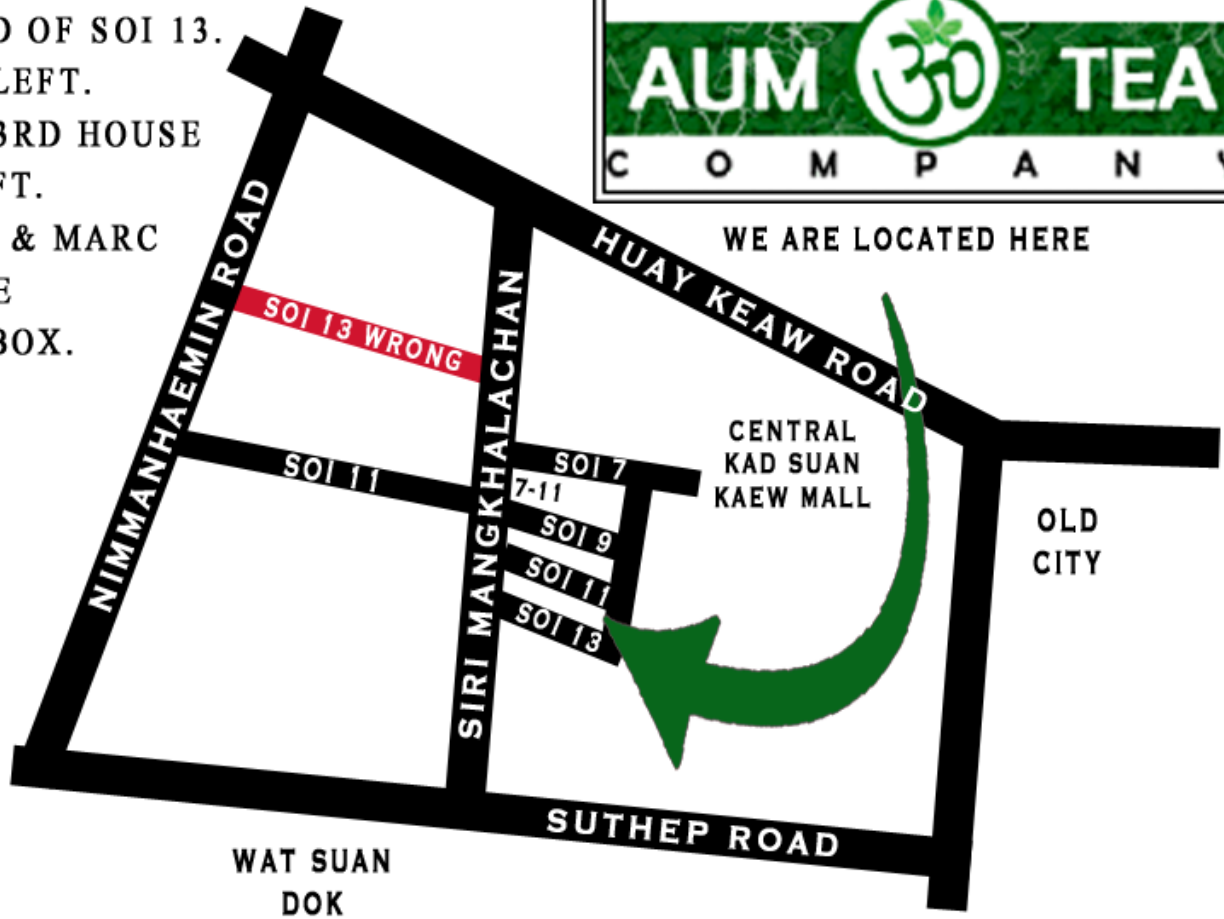

SIRI MANGKHALACHAN.  
 TO END OF SOI 13.  
 TURN LEFT.  
 GOTO 3RD HOUSE  
 ON LEFT.  
 DIANA & MARC  
 ON THE  
 MAIL BOX.

WE ARE LOCATED HERE

ถนนศรีมังคลาจารย์  
 ซอย 13 (ฟ้ามุย  
 -อยู่เยื้องโรงเรียนอนุบาลลิ  
 ตเต็ลสตาร์)  
 เขาไปสุดซอย เลี้ยวซ้าย  
 บ้านหลังที่ 3  
 ทางซ้าย  
 มีป้ายชื่อ ไดอาน่า &  
 มาร์ค บนตู้รับจดหมาย

29/1 ถนนศรีมังคลาจารย์ ซอย 13 (ฟ้ามุย-อยู่เยื้องโรงเรียนอนุบาลลิตเต็ลสตาร์)  
 MBL 086-196-6264 & PH 053-894-709